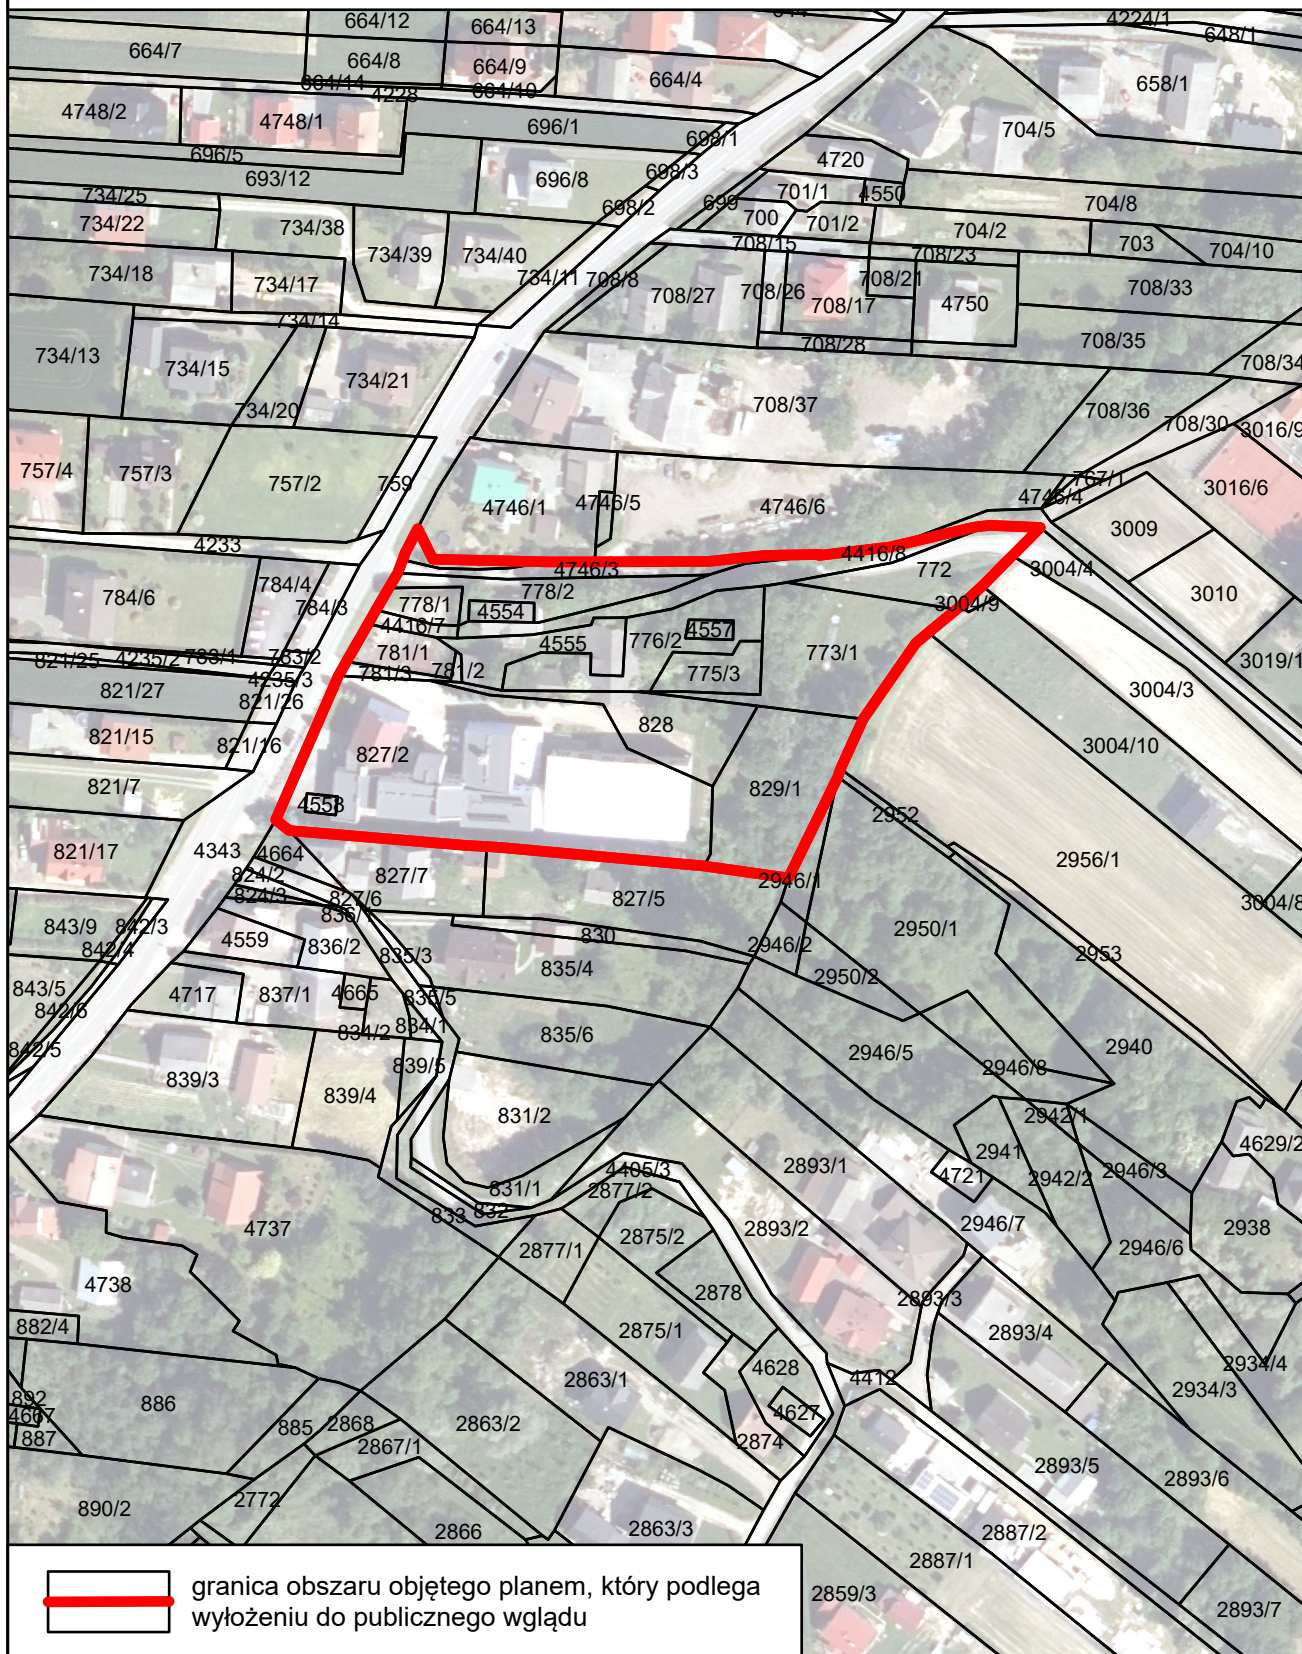

**Miejscowy plan zagospodarowania przestrzennego dla obszaru położonego
w miejscowości BACHOWICE w gminie Spytkowo, obejmującego teren inwestycyjny
dot. budowy placówki żłobkowo-przedszkolnej**

Skala 1:2 000

 granica obszaru objętego planem, który podlega
wyłożeniu do publicznego wglądu